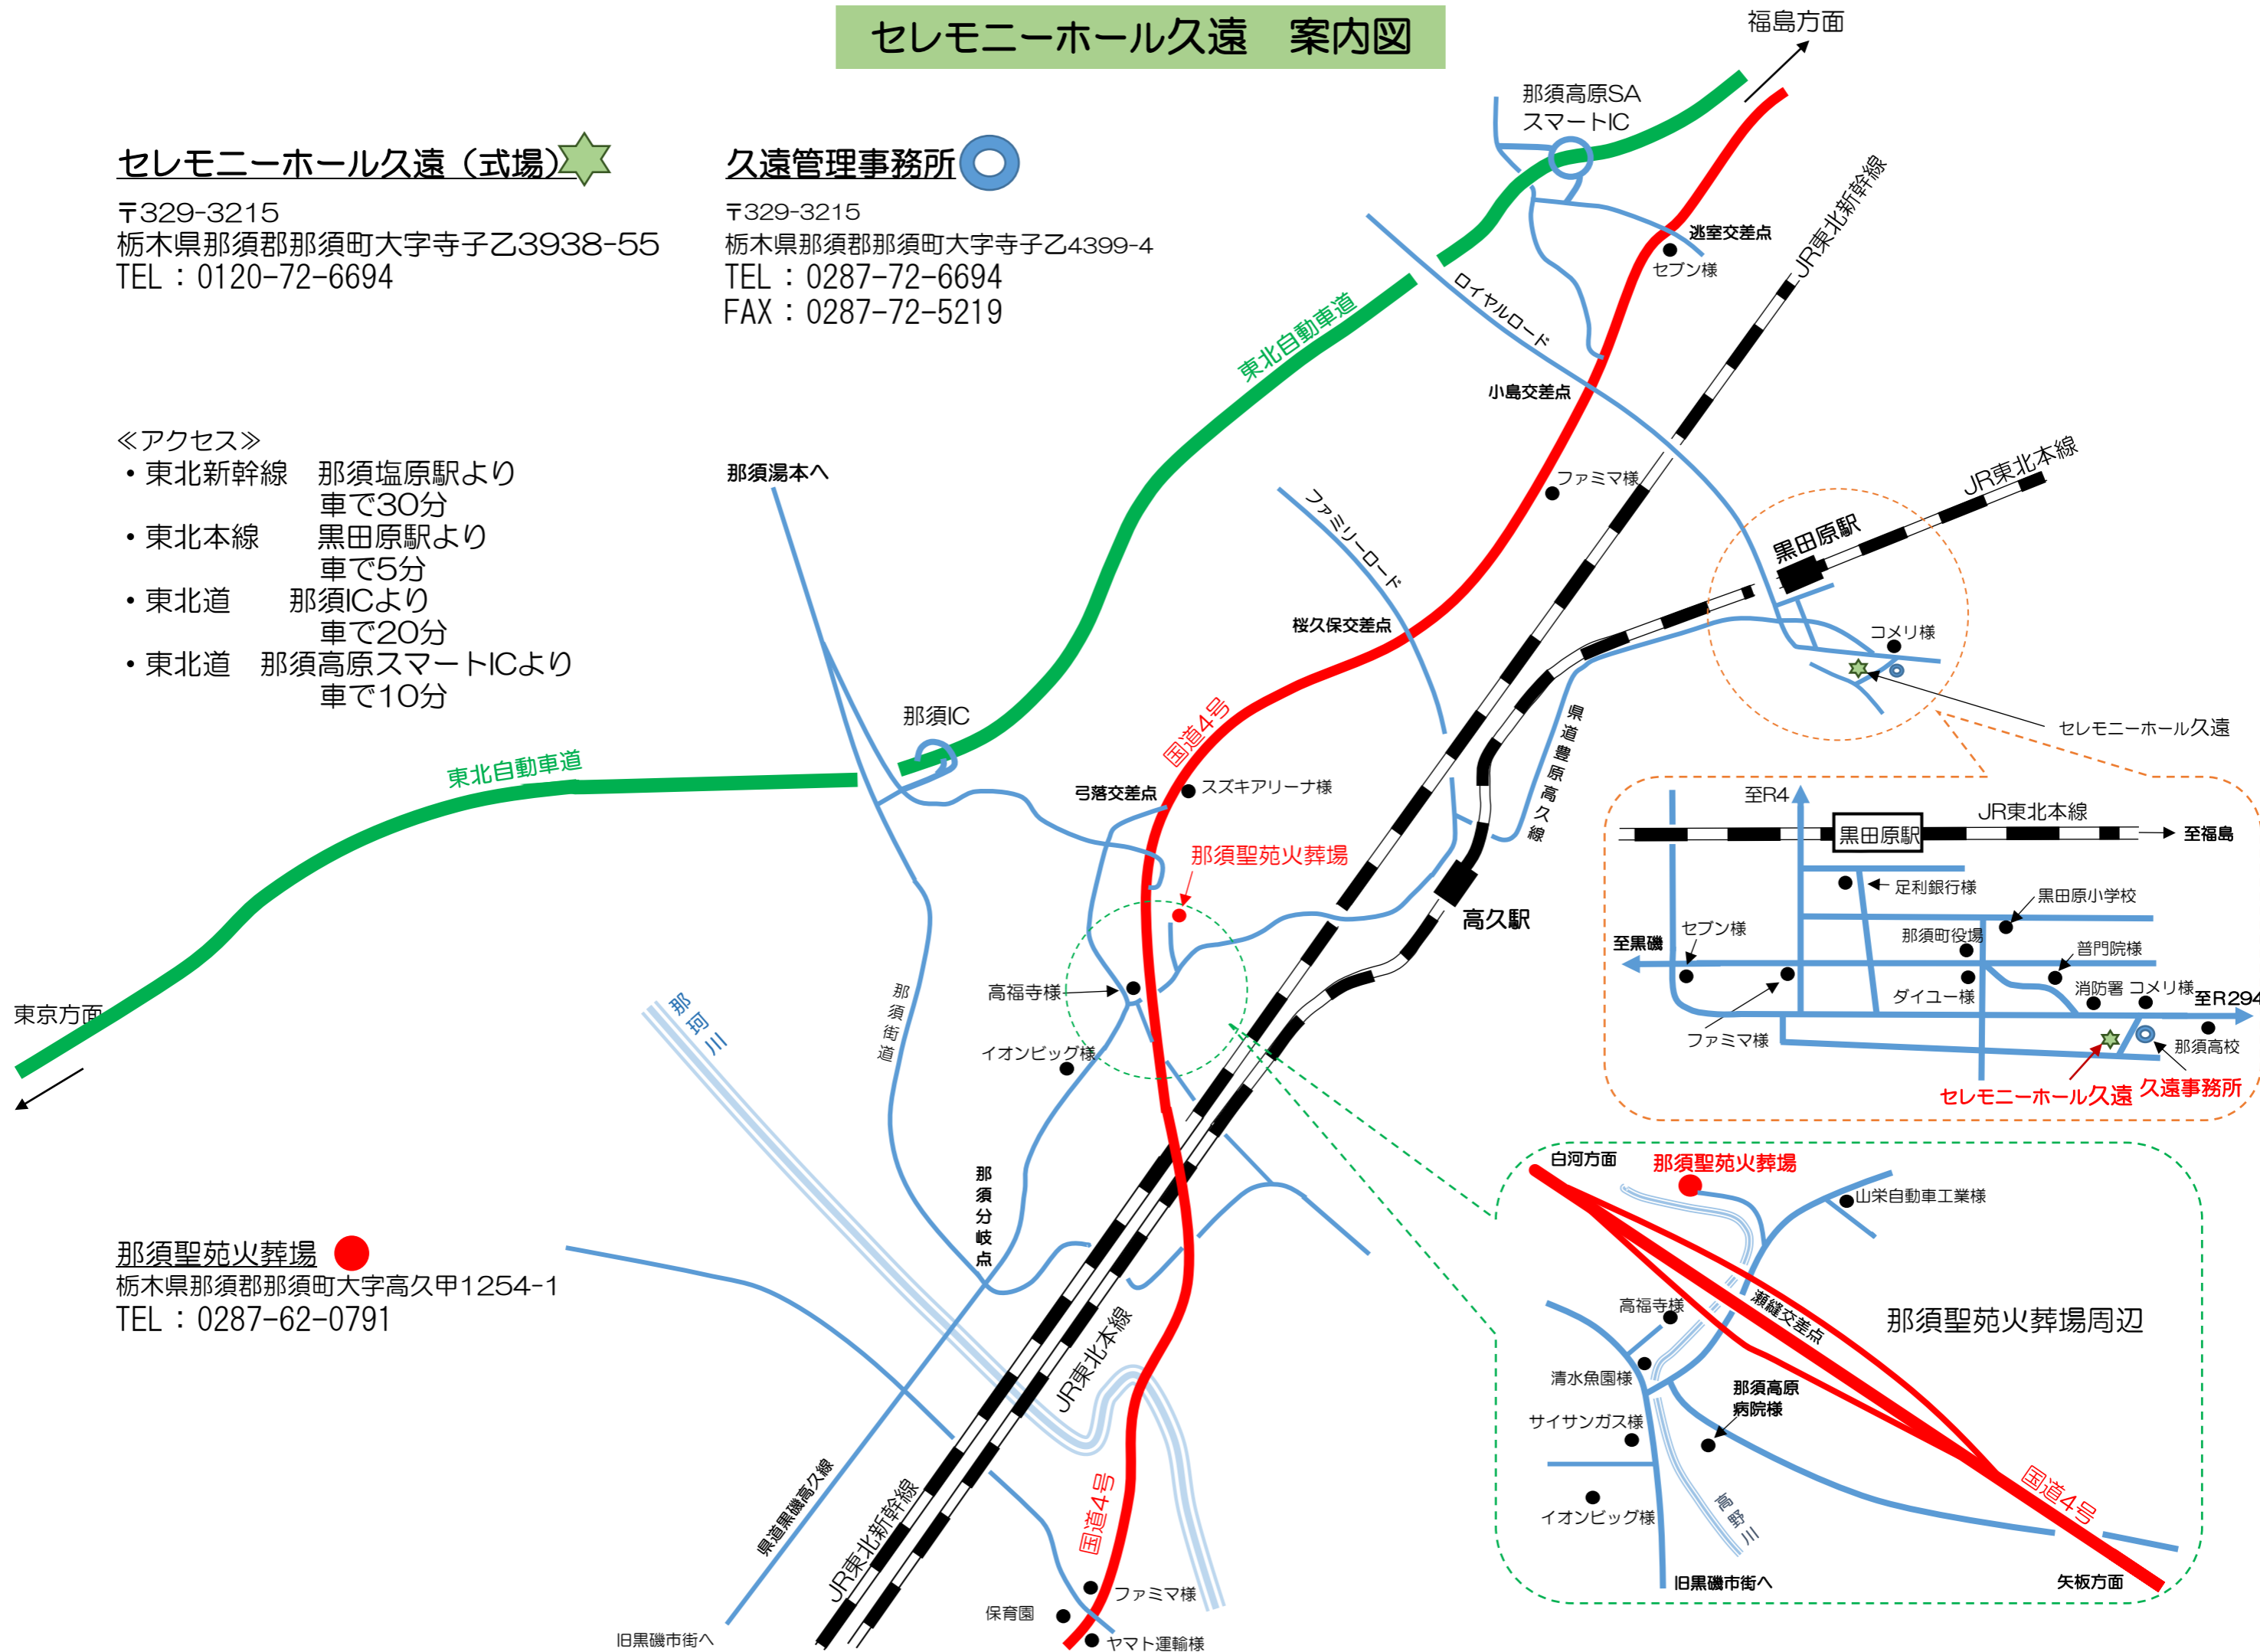

セレモニーホール久遠 案内図

セレモニーホール久遠 (式場)★

〒329-3215
 栃木県那須郡那須町大字寺子乙3938-55
 TEL : 0120-72-6694

久遠管理事務所

〒329-3215
 栃木県那須郡那須町大字寺子乙4399-4
 TEL : 0287-72-6694
 FAX : 0287-72-5219

《アクセス》

- 東北新幹線 那須塩原駅より車で30分
- 東北本線 黒田原駅より車で5分
- 東北道 那須ICより車で20分
- 東北道 那須高原スマートICより車で10分

那須聖苑火葬場 ●
 栃木県那須郡那須町大字高久甲1254-1
 TEL : 0287-62-0791